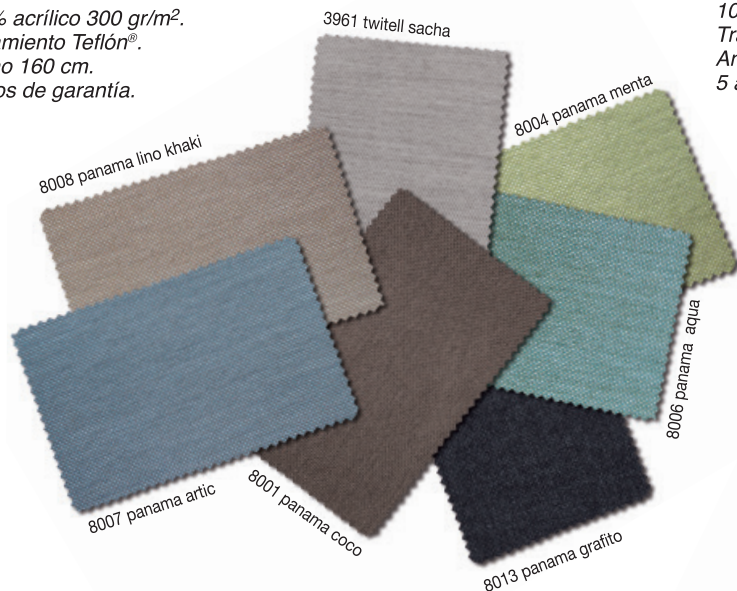

sillón **Gallis** / mesa 150x90 cm **Una**

York

California

TEJIDOS PARA COJINERIA

AGORA® TWITELL

100% acrílico 300 gr/m².
Tratamiento Teflón®.
Ancho 160 cm.
5 años de garantía.

AGORA® PANAMA

100% acrílico 280 gr/m².
Tratamiento Teflón®.
Ancho 160 cm.
5 años de garantía.

SILVERTEX® IMPERMEABLE

Multicapa de vinilo y polyester 685 gr/m².
Ancho 140 cm.
5 años de garantía.

SUNBRELLA® SOLID

100% acrílico 260 gr/m².
Tratamiento Glen Raven para exterior.
Ancho 137 cm.
5 años de garantía.