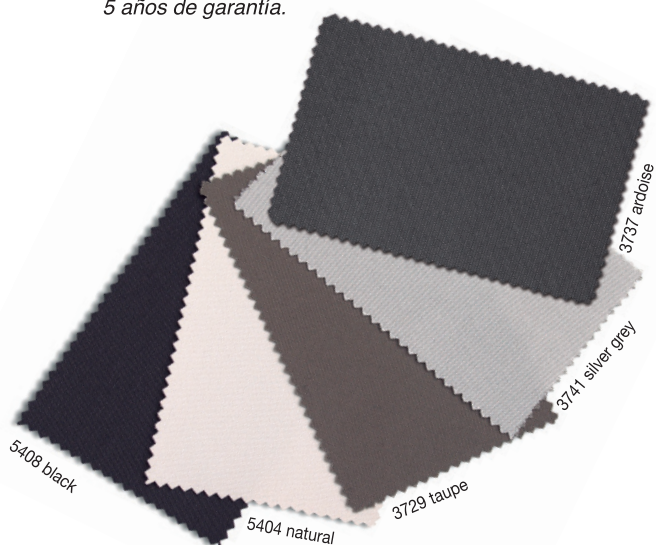

sillón **Gallis** / mesa 150x90 cm **Una**

York

California

TEJIDOS PARA COJINERIA

AGORA® TWITELL

100% acrílico 300 gr/m².
Tratamiento Teflón®.
Ancho 160 cm.
5 años de garantía.

AGORA® PANAMA

100% acrílico 280 gr/m².
Tratamiento Teflón®.
Ancho 160 cm.
5 años de garantía.

SILVERTEX® IMPERMEABLE

Multicapa de vinilo y polyester 685 gr/m².
Ancho 140 cm.
5 años de garantía.

SUNBRELLA® SOLID

100% acrílico 260 gr/m².
Tratamiento Glen Raven para exterior.
Ancho 137 cm.
5 años de garantía.

AGORA® RAYURE

100% acrílico 260 gr/m².
Tratamiento Teflón®.
Ancho 160 cm.
5 años de garantía.

AGORA® FANTASY

100% acrílico 300 gr/m².
Tratamiento Teflón®.
Ancho 160 cm.
5 años de garantía.

3778 fantasy negro