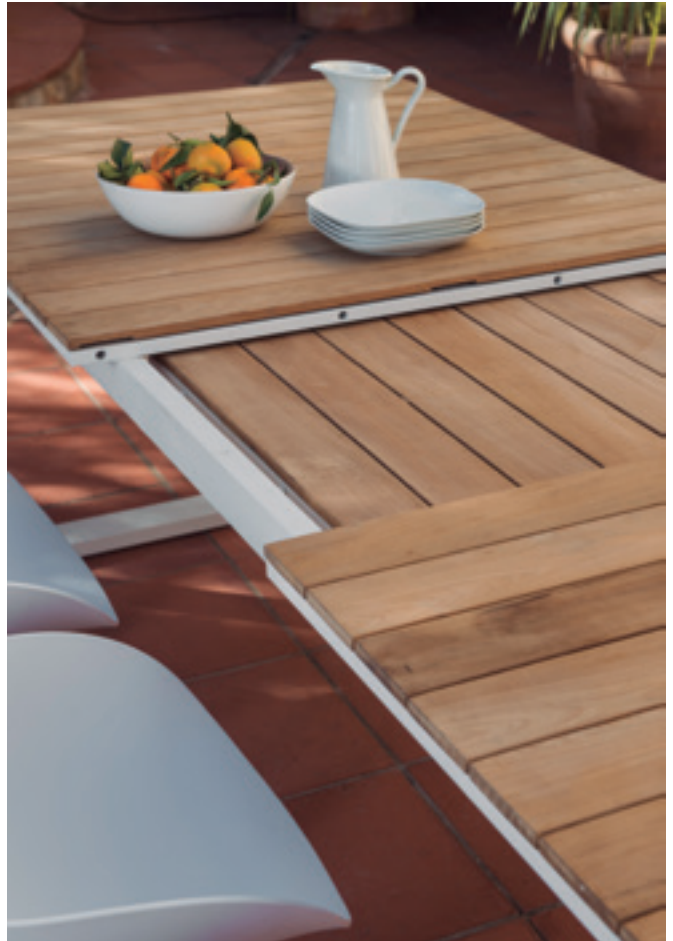

Cojines
Agora
Sacha 3961

Fermo curve

Cojines
Agora
Sacha 3961

Fermo curve

Fermo curve

Cojines
Agora
Grafito 8013

mesa ø 180 cm **Castor** / sillón **Neverland**

mesa ext. 280/365x110 cm **Fermo** / sillones **Cosmo**