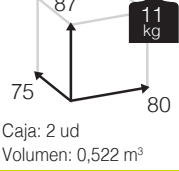

Ref. 286WH
Aluminio: white

Cojín asiento 61x54x4 cm

J04686

Sillón con cojín Acrílico

Consultar
colores
y tejidos
pag. 111

Medidas montado (cm)

Medidas montado (cm)

MENU [mesa auxiliar redonda aluminio]