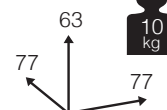

Caja: 1 ud
Volumen: 0,389 m³