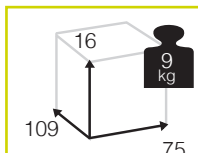

Caja: 1 ud

Volumen: 0,130 m³