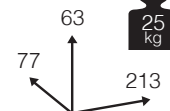

ALISA [sofá 3 plazas alu/wicker c/cojines]

Viker Art

51

Medidas montado (cm)

Ref. GCARS5513WS

Wicker: white stone

Cojines: acrílico taupe