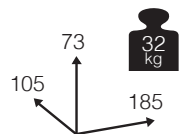

117

Medidas montado (cm)

Caja: 1 ud
Volumen: 0,540 m³

ADAM [módulo corner curvo alu/wicker c/cojines]

Ref. VA005CAGRC
Wicker: ashed grey
Cojines: polyester khaki

49

Medidas montado (cm)

Caja: 1 ud
Volumen: 1,670 m³