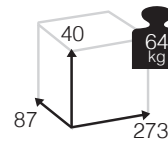

POSITANO [sofá 3 plazas aluminio]

48

Medidas montado (cm)

Caja: 1 ud
Volumen: 0,950 m³