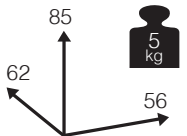

Ref. TAGT831T5EMC
Aluminio: mocca
Top: teca

Ref. TAGT831T5EWH
Aluminio: white
Top: teca

Caja: 1 ud
Volumen: 0,328 m³

700 €

*GOLF [sillón comedor apilable alu/wicker]

836

Medidas montado (cm)

Ref. GCAR912MH
Wicker: mahogany brushed