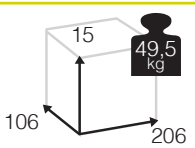

Caja: 1 ud
Volumen: 0,328 m³

700 €