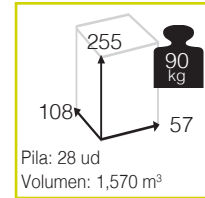

LAWRENCE [sillón comedor apilable alu/sling]

1.232

Medidas montado (cm)

new

new

new

LUIS [taburete bar alu/sling]

1.080

Medidas montado (cm)

new

MENU [sillón comedor apilable aluminio]

1.008

Medidas montado (cm)

new

new

Cojín asiento 46x45x4 cm

J04684

Sillón con cojín Acrílico

Consultar
colores
y tejidos
pag. 111