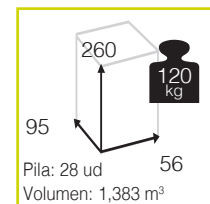

ONTARIO [sillón comedor apilable alu/sling/rope]

1.680

Medidas montado (cm)

new

Ref. CBT957WHGR

Aluminio: white
Rope: grey
Sling: silverblack

ONTARIO [sillón comedor apilable alu/sling]

1.680

Medidas montado (cm)

new

Ref. CTX957CHKH

Aluminio: champagne
Sling: khaki

new

Ref. CTX957MCCF

Aluminio: mocca
Sling: coffee

new

Ref. CTX957WHWH

Aluminio: white
Sling: white

ONTARIO [silla comedor apilable alu/sling]

1.680

Medidas montado (cm)

new

Ref. CTX957WOCHKH

Aluminio: champagne
Sling: khaki

new

Ref. CTX957WOMCCF

Aluminio: mocca
Sling: coffee

new

Ref. CTX957WOWHWH

Aluminio: white
Sling: white

PANAMA [sillón comedor apilable alu/sling]

1.380

Medidas montado (cm)

new

Ref. CTX958CCSB

Aluminio: charcoal
Sling: silverblack

Ref. CTX958CHKH

Aluminio: champagne
Sling: khaki

Ref. CTX958MCCF

Aluminio: mocca
Sling: coffee

Ref. CTX958WHKH

Aluminio: white
Sling: khaki

Ref. CTX958WHSB

Aluminio: white
Sling: silverblack

Ref. CTX958WHWH

Aluminio: white
Sling: white