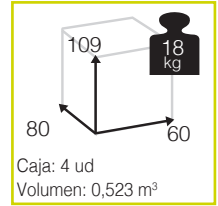

Consultar
colores
y tejidos
pag. 111