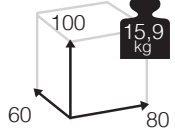

Caja: 4 ud
Volumen: 0,480 m³

Pila: 24 ud
Volumen: 1,273 m³

POLO [sillón comedor apilable alu/sling]

1.056

Medidas montado (cm)

Caja: 4 ud
Volumen: 0,480 m³

Pila: 24 ud
Volumen: 1,210 m³

Ref. CTX820RBLSB
Aluminio: black
Sling: silverblack