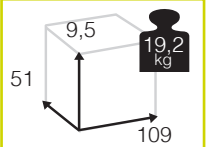

Ref. GT618FBL
Aluminio: black

Ref. GT618FCH
Aluminio: champagne

Ref. GT618FMC
Aluminio: mocca

Ref. GT618FWH
Aluminio: white

BASE MESA ALTA BAR [base pie central cuadrado Iris aluminio]

1.056

Medidas montado (cm)