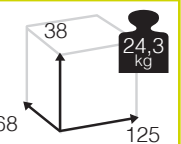

Pouf con cojín Acrílico

Consultar
colores
y tejidos
pag. 111

BELLUNO [mesa centro rectangular alu/cristal]

166

Medidas montado (cm)

Caja: 1 ud
Volumen: 0,323 m³

new

Ref. CAGS640STCC
Aluminio: charcoal
Top: grey foggy glass