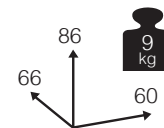

VISBY [sillón comedor alu/wicker c/cojín]

192

Medidas montado (cm)

Cajas: 2 ud
Volumen: 0,618 m³