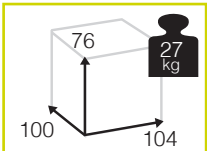

Caja: 1 ud
Volumen: 0,790 m³