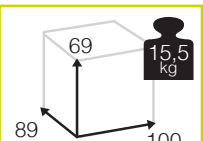

Caja: 1 ud
Volumen: 0,614 m³

Sling Acrílico

Cojín asiento 72x72x10 cm

Ref. J04893

Cojín respaldo 72x36x10 cm

Ref. J04898

Cojín respaldo 72x36x10 cm

Ref. J04889