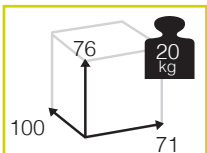

117

Medidas montado (cm)

Caja: 1 ud
Volumen: 0,540 m³