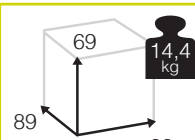

Medidas montado (cm)

Ref. CTXS553LCF
Sling: coffee

Ref. CTXS553LKH
Sling: khaki

Ref. CTXS553LSB
Sling: silverblack

Ref. CTXS553LWH
Sling: white

Caja: 1 ud
Volumen: 0,547 m³

Sling Acrílico

Cojín asiento 72x72x10 cm