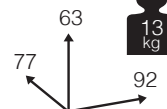

Caja: 1 ud
Volumen: 0,459 m³