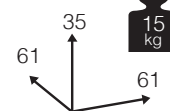

ALISA [pouf alu/wicker c/cojín]

Viker Art

315

Medidas montado (cm)

Ref. GCARF551WS

Wicker: white stone

Cojines: acrílico taupe