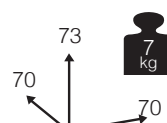

528

Medidas montado (cm)

new

Ref. TAGA703T7CH

Aluminio: champagne

new

Ref. TAGA703T7MC

Aluminio: mocca