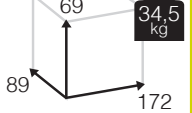

SIENA [sofá 2 plazas sling]

46

Medidas montado (cm)

Medidas montado (cm)

Caja: 1 ud
Volumen: 1,056 m³

Ref. CTXS5532CF
Sling: coffee

Ref. CTXS5532KH
Sling: khaki

Ref. CTXS5532SB
Sling: silverblack