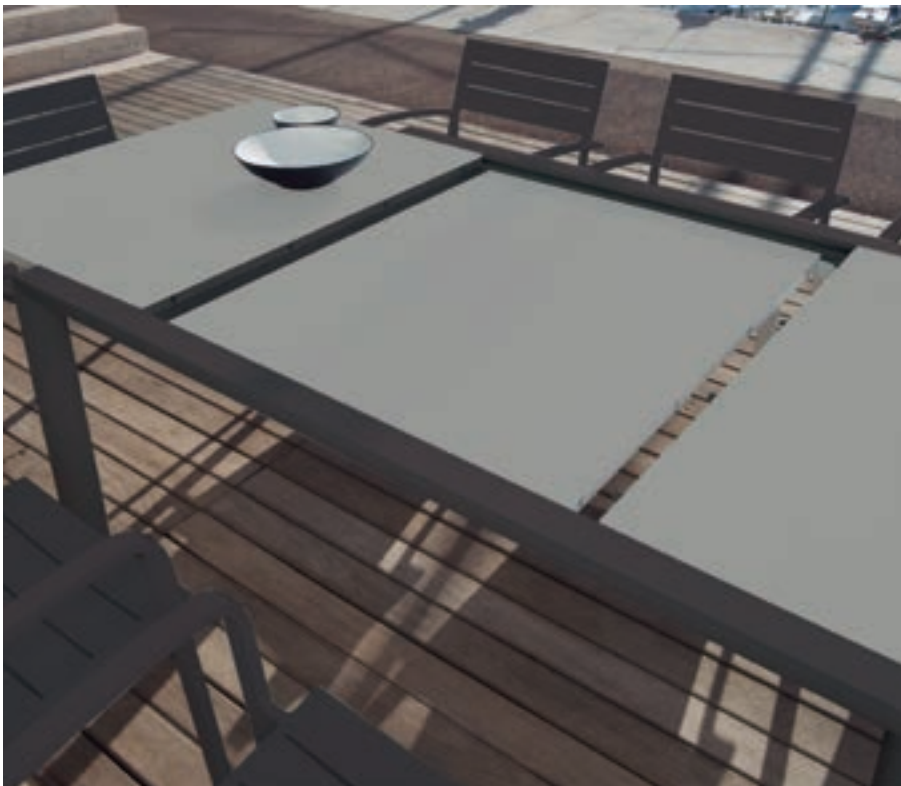

PANAMA

POLO
sillón
ESSENTIAL
mesa

POLO
sillón
THEMIS

mesa 220/330x104 cm.

POLO

sillón

NEO

mesa 152x92 cm.