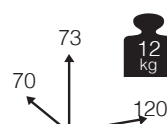

VOLGA [mesa comedor rectangular plegable aluminio]

352

Medidas montado (cm)