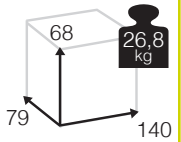

BELLUNO [meridienne brazo izquierdo aluminio]

75

Medidas montado (cm)

Caja: 1 ud
Volumen: 0,752 m³

new