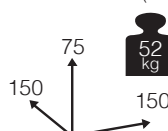

2 Cajas: 1 ud
Volumen: 1,555 m³