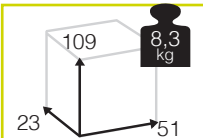

Ref. CTX603WHKH
Aluminio: white
Sling: khaki

Ref. CTX603WHSB
Aluminio: white
Sling: silverblack

Ref. CTX603WHWH
Aluminio: white
Sling: white

Caja: 2 ud
Volumen: 0,128 m³

SIENA [butaca sling]

87

Medidas montado (cm)