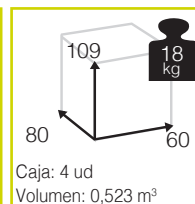

ONTARIO [sillón comedor apilable alu/sling/rope]

1.680

Medidas montado (cm)

new

Ref. CBT957WHGR

Aluminio: white
Rope: grey
Sling: silverblack

ONTARIO [sillón comedor apilable alu/sling]

1.680

Medidas montado (cm)

new

Ref. CTX957CHKH

Aluminio: champagne
Sling: khaki

new

Ref. CTX957MCCF

Aluminio: mocca
Sling: coffee

new

Ref. CTX957WHWH

Aluminio: white
Sling: white

ONTARIO [silla comedor apilable alu/sling]

1.680

Medidas montado (cm)

new

Ref. CTX957WOCHKH

Aluminio: champagne
Sling: khaki

new

Ref. CTX957WOMCCF

Aluminio: mocca
Sling: coffee

new

Ref. CTX957WOWHWH

Aluminio: white
Sling: white

PANAMA [sillón comedor apilable alu/sling]

1.380

Medidas montado (cm)

new

Ref. CTX958CCSB

Aluminio: charcoal
Sling: silverblack

Ref. CTX958CHKH

Aluminio: champagne
Sling: khaki

Ref. CTX958MCCF

Aluminio: mocca
Sling: coffee

Ref. CTX958WHKH

Aluminio: white
Sling: khaki

Ref. CTX958WHSB

Aluminio: white
Sling: silverblack

Ref. CTX958WHWH

Aluminio: white
Sling: white