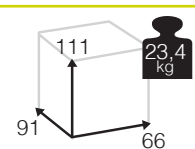

Caja: 4 ud
Volumen: 0,667 m³