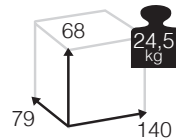

Extensión con 2 cojines Acrílico

Acrílico

Consultar colores y tejidos pag. 111

BELLUNO [módulo extensión 2 plazas aluminio]

77

Medidas montado (cm)

Caja: 1 ud
Volumen: 0,752 m³

Ref. CAAS6402WOCC
Aluminio: charcoal