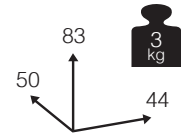

MURRAY [silla comedor apilable aluminio]

1.056

Medidas montado (cm)

Caja: 4 ud
Volumen: 0,462 m³

new

Ref. CAA955W0AZ
Aluminio: blue

new

Ref. CAA955W0WH
Aluminio: white