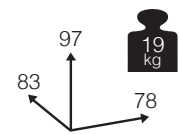

Medidas montado (cm)