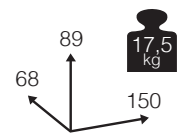

COSMO [banco apilable aluminio]

120

Medidas montado (cm)

Ref. CAAB8592WH
Aluminio: white