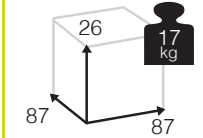

Ref. CAAS620ST4WH
Aluminio: white

Cojín asiento 71x71x12 cm

Ref. J04959

Pouf con cojín Polyester

Pouf con cojín Acrílico

(Consultar colores y tejidos pag 111)

Polyester Acrílico

Caja: 1 ud
Volumen: 0,197 m³