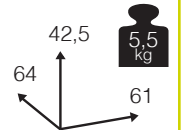

Cojín asiento 130x62x10 cm Ref. J04945

Cojín respaldo 65x20x40 cm Ref. J04946

Extensión 2 plazas con 3 cojines Acrílico

Consultar
colores
y tejidos
pag. 111

BELLUNO [reposapiés aluminio]

288

Medidas montado (cm)