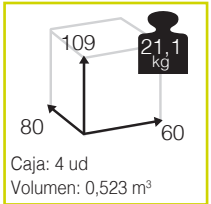

Consultar colores y tejidos pag. 111