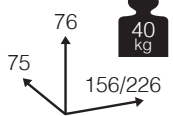

new

Ref. TAGA690T2EWH
Aluminio: white

AUTO [mesa comedor extensible alu/cristal]

140

Medidas montado (cm)

new

Ref. TAGG690T2ECC
Aluminio: charcoal
Top: grey foggy glass

new