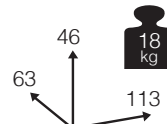

VISBY [mesa centro rectangular alu/wicker c/cristal]

144

Medidas montado (cm)

Ref. CARS692ST1

Wicker: ϕ 5 mm amber brush

Top: cristal transparente