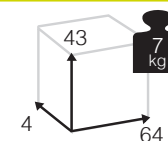

POSITANO [brazo esquinero aluminio]

432

Medidas montado (cm)

Caja: 1 ud
Volumen: 0,011 m³