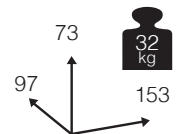

ADAM [meridienne brazo izquierdo/derecho alu/wicker c/cojines]

Viker Art

55

Medidas montado (cm)

Caja: 1 ud
Volumen: 1,170 m³