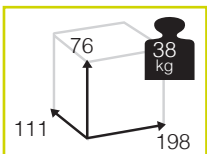

117

Medidas montado (cm)

Caja: 1 ud
Volumen: 0,540 m³

ADAM [módulo corner curvo alu/wicker c/cojines]

Ref. VA005CAGRC
Wicker: ashed grey
Cojines: polyester khaki

49

Medidas montado (cm)

Caja: 1 ud
Volumen: 1,670 m³