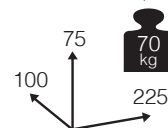

VISBY [mesa comedor rectangular alu/wicker c/cristal]

Viker Art

72

Medidas montado (cm)

2 Cajas: 1 ud
Volumen: 1,242 m³