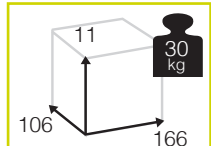

NEO [mesa comedor toneiforme alu/teca]

288

Medidas montado (cm)

Caja: 1 ud
Volumen: 0,194 m³