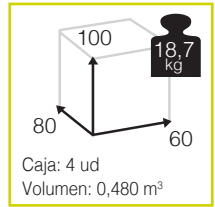

Ref. CAGS640STWHWH
Aluminio: white
Top: white foggy glass

BREEZE [sillón comedor apilable aluminio]

1.104

Medidas montado (cm)

Ref. CAA733WH
Aluminio: white

Cojín asiento 45x43x4 cm Ref. J04923

Sillón con cojín Acrílico