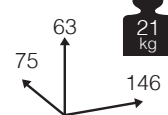

Caja: 1 ud
Volumen: 0,790 m³