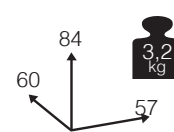

new

Ref. CTX957WOWHWH

Aluminio: white
Sling: white

PANAMA [sillón comedor apilable alu/sling]

1.380

Medidas montado (cm)

new

Ref. CTX958CCSB