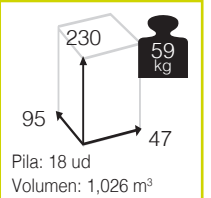

MENU [sillón comedor apilable aluminio]

1.008

Medidas montado (cm)

new

Ref. 284GR
Aluminio: charcoal

new

Ref. 284WH
Aluminio: white

Cojín asiento 46x45x4 cm