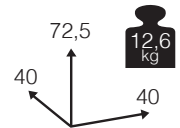

Ref. GT608FRCH
Aluminio: champagne

Ref. GT608FRMC
Aluminio: mocca

Ref. GT608FRWH
Aluminio: white

BASE MESA ABATIBLE [base pie central cuadrado Iris aluminio]

2.500

Medidas montado (cm)

2 Cajas: 1 ud
Volumen: 0,023 m³