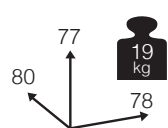

Caja: 1 ud
Volumen: 0,530 m³