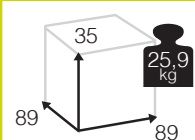

170

Medidas montado (cm)

Ref. CTXS553ST4CF
Sling: coffee

Ref. CTXS553ST4KH
Sling: khaki

Ref. CTXS553ST4SB
Sling: silverblack

Ref. CTXS553ST4WH
Sling: white

Caja: 1 ud
Volumen: 0,277 m³

Sling Acrílico