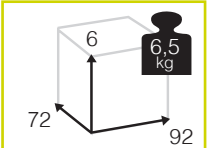

BASE MESA [base pie central grande Nit aluminio]

1.450

Medidas montado (cm)

Caja: 1 ud
Volumen: 0,040 m³