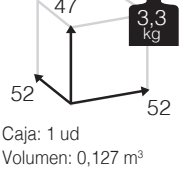

2.166

new

new

Ref. 182GR
Aluminio: charcoal

Ref. 182WH
Aluminio: white

Medidas montado (cm)

Medidas montado (cm)

MINOS [butaca alu/wicker respaldo alto c/cojines]