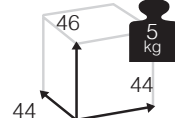

Medidas montado (cm)

Caja: 2 ud
Volumen: 0,089 m³

POSITANO [sofá 2 plazas aluminio]

67

Medidas montado (cm)

Caja: 1 ud
Volumen: 0,699 m³

Opcion 1

Opcion 2