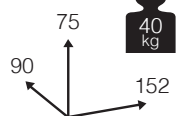

1.200

Medidas montado (cm)

new

Ref. CAR959WH
Aluminio: white

Caja: 4 ud
Volumen: 0,667 m³

DANUBE [mesa comedor rectangular alu/cristal]

234

Medidas montado (cm)