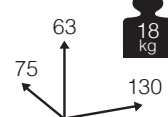

Extensión con 2 cojines Acrílico

Acrílico

Consultar colores y tejidos pag. 111

BELLUNO [módulo extensión 2 plazas aluminio]

77

Medidas montado (cm)

Caja: 1 ud
Volumen: 0,752 m³

Ref. CAAS6402WOCC
Aluminio: charcoal