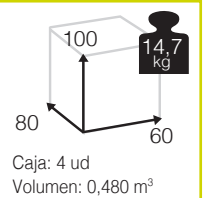

MENU [sillón comedor apilable aluminio]

1.008

Medidas montado (cm)

new

Ref. 284GR
Aluminio: charcoal

new

Ref. 284WH
Aluminio: white

Cojín asiento 46x45x4 cm