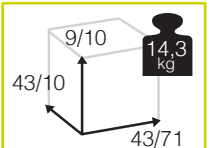

BASE MESA [base pie central cuadrado Iris aluminio]

2.500

Medidas montado (cm)

2 Cajas: 1 ud
Volumen: 0,023 m³

Ref. GT608FCC
Aluminio: charcoal

Ref. GT608FCH
Aluminio: champagne

Ref. GT608FMC
Aluminio: mocca