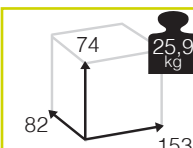

Caja: 1 ud
Volumen: 0,928 m³