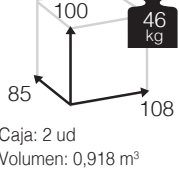

Medidas montado (cm)