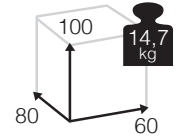

Caja: 4 ud
Volumen: 0,480 m³

Pila: 24 ud
Volumen: 1,273 m³

POLO [sillón comedor apilable alu/sling]

1.056

Medidas montado (cm)

Caja: 4 ud
Volumen: 0,480 m³

Pila: 24 ud
Volumen: 1,210 m³

Ref. CTX820RBLSB
Aluminio: black
Sling: silverblack