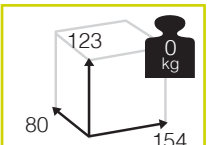

ALEXANDER [set estar 5 piezas aluminio c/cojines]

ST
STOWELL

44

Medidas montado (cm)

Butaca 80x76xh80 cm
Sofá 150x76xh80 cm
Mesa 45x45xh31,5 cm

new

Caja: 1 ud
Volumen: 1,515 m³

Ref. CAAS950SWHC