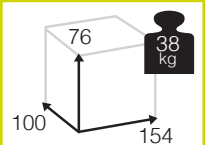

ADAM [meridienne brazo izquierdo/derecho alu/wicker c/cojines]

Viker Art

55

Medidas montado (cm)

Caja: 1 ud
Volumen: 1,170 m³