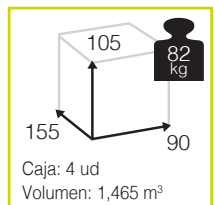

COSMO [banco apilable aluminio]

120

Medidas montado (cm)

Ref. CAAB8592WH
Aluminio: white

Cojín asiento 136x48x4 cm Ref. J04955

Banco con cojín Acrílico

Consultar
colores
y tejidos
pag. 111

DANUBE [sillón comedor apilable alu/fibra]

1.200

Medidas montado (cm)

new

Ref. CAR959WH
Aluminio: white

Caja: 4 ud
Volumen: 0,667 m³

DANUBE [mesa comedor rectangular alu/cristal]

234

Medidas montado (cm)