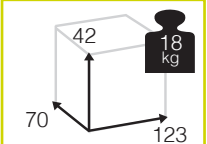

ADAM [mesa centro alu/wicker con cristal]

Viker Art

168

Medidas montado (cm)

Caja: 1 ud
Volumen: 0,362 m³