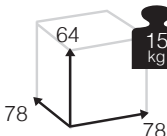

Caja: 1 ud
Volumen: 0,389 m³