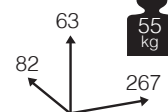

POSITANO [sofá 3 plazas aluminio]

48

Medidas montado (cm)

Caja: 1 ud
Volumen: 0,950 m³