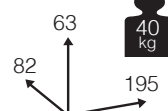

Medidas montado (cm)

Caja: 2 ud
Volumen: 0,089 m³

POSITANO [sofá 2 plazas aluminio]

67

Medidas montado (cm)

Caja: 1 ud
Volumen: 0,699 m³

Opcion 1

Opcion 2