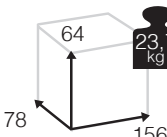

Caja: 1 ud
Volumen: 0,779 m³