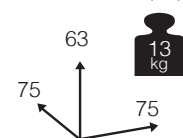

Cojín asiento 62x62x10 cm Ref. J04944

Cojín respaldo 65x20x40 cm Ref. J04946

Butaca con 2 cojines Acrílico

Acrílico

Consultar colores y tejidos pag. 111

BELLUNO [módulo corner aluminio]

132

Medidas montado (cm)