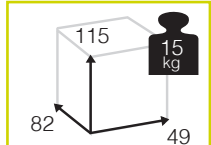

Medidas montado (cm)

Medidas montado (cm)

MINOS [mesa centro rectangular alu/wicker c/cristal]

144

Medidas montado (cm)

Caja: 1 ud
Volumen: 0,385 m³

Ref. CARS692ST1T
Wicker: ø 5 mm amber brush
Top: cristal transparente

MURRAY [silla comedor apilable aluminio]

1.056

Medidas montado (cm)

Caja: 4 ud
Volumen: 0,462 m³

new

Ref. CAA955W0AZ
Aluminio: blue

new

Ref. CAA955W0WH
Aluminio: white