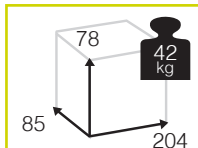

42

Medidas montado (cm)

Ref. CARS6923C

Wicker: ϕ 5 mm amber brush

Cojines: acrílico crudo

Caja: 1 ud

Volumen: 1,353 m³

VISBY [mesa centro rectangular alu/wicker c/cristal]