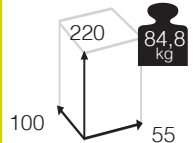

Caja: 4 ud
Volumen: 0,480 m³

Pila: 24 ud
Volumen: 1,273 m³

POLO [sillón comedor apilable alu/sling]

1.056

Medidas montado (cm)

Caja: 4 ud
Volumen: 0,480 m³

Pila: 24 ud
Volumen: 1,210 m³

Ref. CTX820RBLSB
Aluminio: black
Sling: silverblack