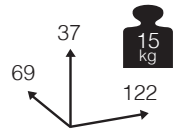

ADAM [mesa centro alu/wicker con cristal]

Viker Art

168

Medidas montado (cm)

Caja: 1 ud
Volumen: 0,362 m³