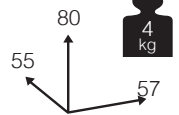

Aluminio: white

Caja: 1 ud

Volumen: 0,218 m³

ZAMBEZI [sillón comedor apilable aluminio]

1.040

Medidas montado (cm)

new

new