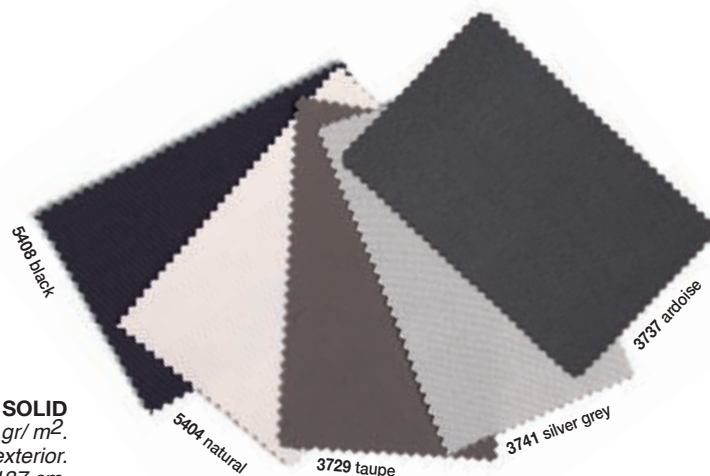

100% acrílico 300 gr/m².
Tratamiento Teflón®.
Ancho 160 cm.
5 años de garantía.

Acrílico® RAYURE

100% acrílico 260 gr/m²
Tratamiento Teflón®
Ancho 160 cm.
5 años de garantía

Acrílico® PANAMA

100% acrílico 280 gr/m².
Tratamiento Teflón®.
Ancho 160 cm.
5 años de garantía.

SUNBRELLA® SOLID

100% acrílico 260 gr/m².
Tratamiento Glen Raven para exterior.
Ancho 137 cm.
5 años de garantía.

Acrílico® FANTASY

100% acrílico 300 gr/m²
Tratamiento Teflón®
Ancho 160 cm.
5 años de garantía