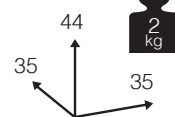

Caja: 2 ud
Volumen: 0,089 m³