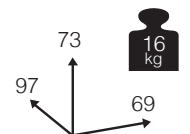

117

Medidas montado (cm)

Caja: 1 ud
Volumen: 0,540 m³