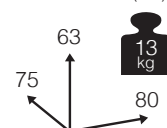

126

Medidas montado (cm)

Caja: 1 ud
Volumen: 0,451 m³

new

Ref. CAAS6401UCC
Aluminio: charcoal

Ref. CAAS6401UCH
Aluminio: champagne

Ref. CAAS6401UMC
Aluminio: mocca

Ref. CAAS6401UWH
Aluminio: white