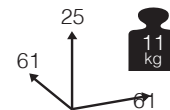

ALISA [mesa auxiliar cuadrada alu/wicker/glass]

Viker Art

410

Medidas montado (cm)

Ref. GCARS551ST2WS

Wicker: white stone

Top: cristal transparente