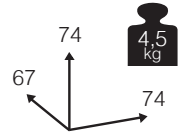

Ref. 286WH
Aluminio: white

Cojín asiento 61x54x4 cm

J04686

Sillón con cojín Acrílico

Consultar
colores
y tejidos
pag. 111

Medidas montado (cm)

Medidas montado (cm)

MENU [mesa auxiliar redonda aluminio]