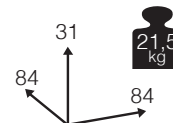

SIENA [mesa centro cuadrada alu/sling c/cristal]

170

Medidas montado (cm)

Ref. CTXS553ST4CF
Sling: coffee