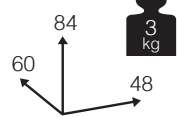

Ref. CTX958WOMCCF
Aluminio: mocca
Sling: coffee

Ref. CTX958WOWHKH
Aluminio: white
Sling: khaki

Ref. CTX958WOWHSB
Aluminio: white
Sling: silverblack

Ref. CTX958WOWHWH
Aluminio: white
Sling: white

Medidas montado (cm)