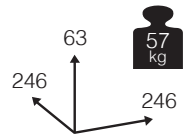

CARLA [set sofá angular alu/eucalipto con cojines]

tres

64

Medidas montado (cm)

Ref. RG001GR
Aluminio: grey
Cojines: polyester grey