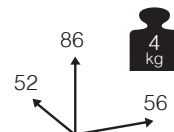

Ref. CAA957WH
Aluminio: white

Cojín asiento 40x46x3 cm Ref. J04985

Sillón con cojínS Acrílico

Consultar colores y tejidos pag. 111

ONTARIO [sillón comedor apilable alu/sling/rope]

1.680

Medidas montado (cm)