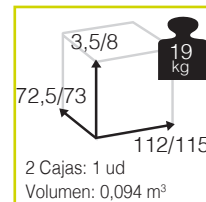

Medidas montado (cm)

JUPITER [mesa comedor rectangular extensible alu/teca]

246

Ref. TAGT833T2ECH
Aluminio: champagne
Top: teca

Ref. TAGT833T2EMC
Aluminio: mocca
Top: teca

Ref. TAGT833T2EWH
Aluminio: white
Top: teca