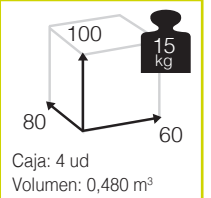

LAWRENCE [sillón comedor apilable alu/sling]

1.232

Medidas montado (cm)

new

new

new

LUIS [taburete bar alu/sling]

1.080

Medidas montado (cm)

new

MENU [sillón comedor apilable aluminio]

1.008

Medidas montado (cm)

new

new

Cojín asiento 46x45x4 cm

J04684

Sillón con cojín Acrílico

Consultar
colores
y tejidos
pag. 111