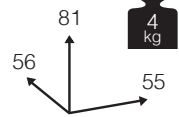

Ref. CAGS640STWHWH
Aluminio: white
Top: white foggy glass

BREEZE [sillón comedor apilable aluminio]

1.104

Medidas montado (cm)

Ref. CAA733WH
Aluminio: white

Cojín asiento 45x43x4 cm Ref. J04923

Sillón con cojín Acrílico