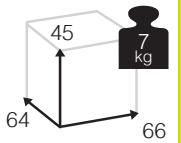

Cojín asiento 130x62x10 cm Ref. J04945

Cojín respaldo 65x20x40 cm Ref. J04946

Extensión 2 plazas con 3 cojines Acrílico

Consultar
colores
y tejidos
pag. 111

BELLUNO [reposapiés aluminio]

288

Medidas montado (cm)