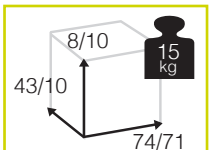

Ref. GT608FRCH
Aluminio: champagne

Ref. GT608FRMC
Aluminio: mocca

Ref. GT608FRWH
Aluminio: white

BASE MESA ABATIBLE [base pie central cuadrado Iris aluminio]

2.500

Medidas montado (cm)

2 Cajas: 1 ud
Volumen: 0,023 m³