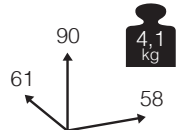

MENU [sillón comedor apilable aluminio]

1.008

Medidas montado (cm)

new

Ref. 284GR
Aluminio: charcoal