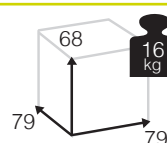

Cojín esquinero 55x20x40 cm Ref. J04947

Corner con 3 cojines Acrílico

Acrílico

Consultar colores y tejidos pag. 111

BELLUNO [módulo extensión 1 plazas aluminio]

153

Medidas montado (cm)

Caja: 1 ud
Volumen: 0,424 m³