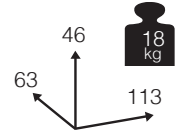

MINOS [mesa centro rectangular alu/wicker c/cristal]

144

Medidas montado (cm)

Caja: 1 ud
Volumen: 0,385 m³