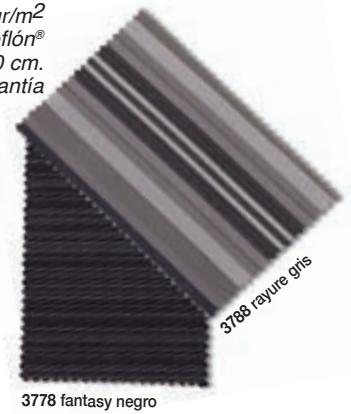

Acrílico® RAYURE

100% acrílico 260 gr/m²
Tratamiento Teflón®
Ancho 160 cm.
5 años de garantía