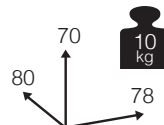

Ref. TAGG891T5EWHGR
Aluminio: white
Top: grey foggy glass

new

Ref. TAGG891T5EWHWH
Aluminio: white
Top: white foggy glass

VERONA [butaca aluminio]

112

Medidas montado (cm)

Cajas: 2 ud
Volumen: 0,711 m³

Ref. CAAS6371W
Aluminio: white