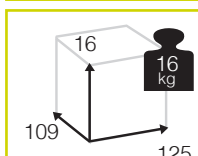

Aluminio: white

Caja: 1 ud

Volumen: 0,218 m³

ZAMBEZI [sillón comedor apilable aluminio]

1.040

Medidas montado (cm)

new

new