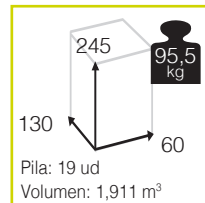

Pila: 19 ud
Volumen: 1,911 m³