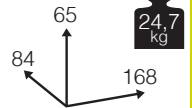

SIENA [sofá 2 plazas sling]

46

Medidas montado (cm)

Medidas montado (cm)

Caja: 1 ud
Volumen: 1,056 m³

Ref. CTXS5532CF
Sling: coffee

Ref. CTXS5532KH
Sling: khaki

Ref. CTXS5532SB
Sling: silverblack