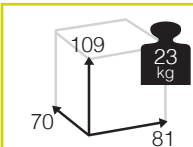

VISBY [sillón comedor alu/wicker c/cojín]

192

Medidas montado (cm)

Cajas: 2 ud
Volumen: 0,618 m³