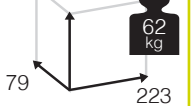

Sling Acrílico

Sofá 2 plazas con 4 cojines Sling

Sofá 2 plazas con 4 cojines Acrílico (Consultar colores y tejidos pag 111)

SOLARO [set sofá angular aluminio c/cojines]

48

Medidas montado (cm)

Medidas montado (cm)