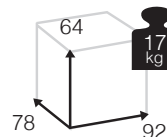

Caja: 1 ud
Volumen: 0,459 m³