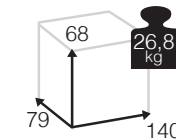

75

Medidas montado (cm)

Caja: 1 ud

Ref. CAAS6402LRCC
Aluminio: charcoal

Ref. CAAS6402LRCH
Aluminio: champagne

Ref. CAAS6402LRMC
Aluminio: mocca

Ref. CAAS6402LRWH
Aluminio: white

Acrílico