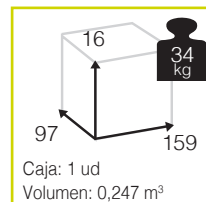

Medidas montado (cm)