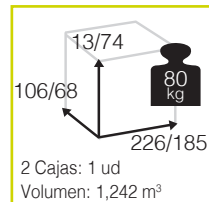

VISBY [mesa comedor rectangular alu/wicker c/cristal]

Viker Art

72

Medidas montado (cm)

2 Cajas: 1 ud
Volumen: 1,242 m³