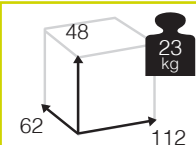

Viker Art

132

Medidas montado (cm)

Ref. GCARS551ST1WS

Wicker: white stone

Top: cristal transparente

Caja: 1 ud

Volumen: 0,333 m³