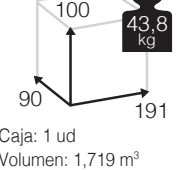

Medidas montado (cm)

Medidas montado (cm)

MINOS [mesa centro rectangular alu/wicker c/cristal]

144

Medidas montado (cm)

Caja: 1 ud
Volumen: 0,385 m³

Ref. CARS692ST1T
Wicker: ø 5 mm amber brush
Top: cristal transparente