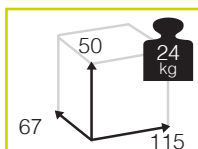

144

Medidas montado (cm)

Ref. CARS692ST1

Wicker: ϕ 5 mm amber brush

Top: cristal transparente

Caja: 1 ud

Volumen: 0,385 m³

VOLGA [mesa comedor cuadrada plegable aluminio]