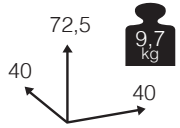

Ref. GT608F128MC
Aluminio: mocca

Ref. GT608F128WH
Aluminio: white

BASE MESA [base pie central redondo Iris aluminio]

2.500

Medidas montado (cm)

2 Cajas: 1 ud
Volumen: 0,023 m³

Ref. GT608FRCC
Aluminio: charcoal