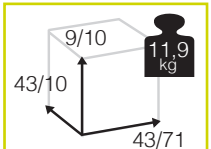

Ref. GT608F128MC
Aluminio: mocca

Ref. GT608F128WH
Aluminio: white

BASE MESA [base pie central redondo Iris aluminio]

2.500

Medidas montado (cm)

2 Cajas: 1 ud
Volumen: 0,023 m³

Ref. GT608FRCC
Aluminio: charcoal