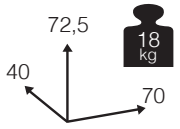

2 Cajas: 1 ud
Volumen: 0,033 m³