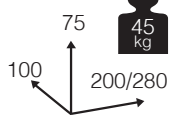

new

Ref. TAGG957T2WH
Aluminio: white
Top: white foggy glass

Caja: 1 ud
Volumen: 0,183 m³

ESSENTIAL [mesa comedor rectangular extensible alu/teca]

187

Medidas montado (cm)

Ref. TAGT831T5ECH
Aluminio: champagne
Top: teca