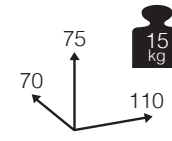

Medidas montado (cm)

JUPITER [mesa comedor rectangular extensible alu/teca]

246

Ref. TAGT833T2ECH
Aluminio: champagne
Top: teca

Ref. TAGT833T2EMC
Aluminio: mocca
Top: teca

Ref. TAGT833T2EWH
Aluminio: white
Top: teca