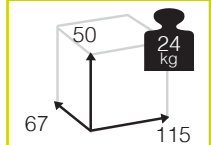

Medidas montado (cm)

Medidas montado (cm)

MINOS [mesa centro rectangular alu/wicker c/cristal]

144

Medidas montado (cm)

Caja: 1 ud
Volumen: 0,385 m³

Ref. CARS692ST1T
Wicker: ø 5 mm amber brush
Top: cristal transparente

MURRAY [silla comedor apilable aluminio]

1.056

Medidas montado (cm)

Caja: 4 ud
Volumen: 0,462 m³

new

Ref. CAA955W0AZ
Aluminio: blue

new

Ref. CAA955W0WH
Aluminio: white