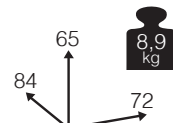

Ref. J04897

Angular con 3 cojines Sling

Coffee Khaki Silverblack White

Angular con 3 cojines Acrílico

(Consultar colores y tejidos pag 111)

SIENA [módulo extensión sling]

129

Medidas montado (cm)