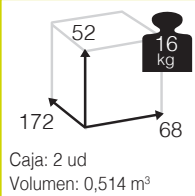

Medidas montado (cm)