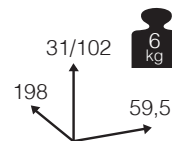

Medidas montado (cm)