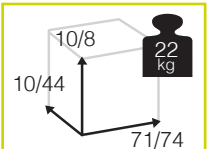

2 Cajas: 1 ud
Volumen: 0,033 m³