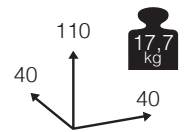

Ref. GT618FBL
Aluminio: black

Ref. GT618FCH
Aluminio: champagne

Ref. GT618FMC
Aluminio: mocca

Ref. GT618FWH
Aluminio: white

BASE MESA ALTA BAR [base pie central cuadrado Iris aluminio]

1.056

Medidas montado (cm)