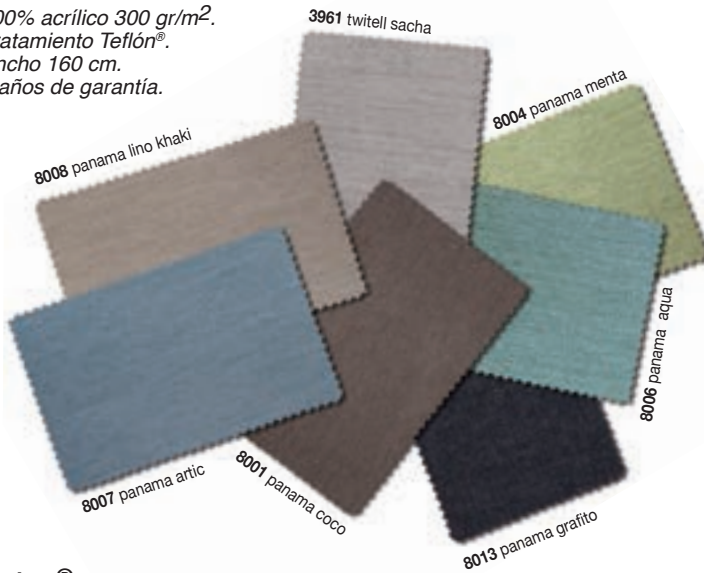

100% acrílico 300 gr/m².
Tratamiento Teflón®.
Ancho 160 cm.
5 años de garantía.

Acrílico® RAYURE

100% acrílico 260 gr/m²
Tratamiento Teflón®
Ancho 160 cm.
5 años de garantía

Acrílico® PANAMA

100% acrílico 280 gr/m².
Tratamiento Teflón®.
Ancho 160 cm.
5 años de garantía.