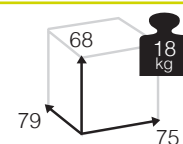

Cojín asiento 62x62x10 cm Ref. J04944

Cojín respaldo 65x20x40 cm Ref. J04946

Butaca con 2 cojines Acrílico

Acrílico

Consultar colores y tejidos pag. 111

BELLUNO [módulo corner aluminio]

132

Medidas montado (cm)