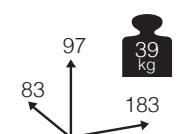

Medidas montado (cm)