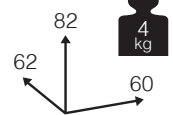

Volumen: 0,108 m³

AROMA [sillón comedor apilable alu/sling]

912

Medidas montado (cm)

Ref. CTX119CHKH
Aluminio: champagne
Sling: khaki

Ref. CTX119MCCF
Aluminio: mocca
Sling: coffee

Ref. CTX119WHWH
Aluminio: white
Sling: white