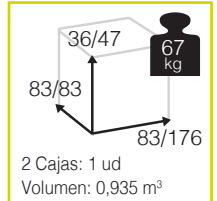

BREEZE [sillón comedor apilable aluminio]

1.104

Medidas montado (cm)

Cojín asiento 45x43x4 cm Ref. J04923

Sillón con cojín Acrílico

Consultar
colores
y tejidos
pag. 111

CARLA [set sofá angular alu/eucalipto con cojines]

tres

64

Medidas montado (cm)

COSMO [banco apilable aluminio]

120

Medidas montado (cm)

Cojín asiento 136x48x4 cm Ref. J04955

Banco con cojín Acrílico

Consultar
colores
y tejidos
pag. 111