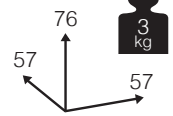

AUTO [sillón comedor apilable alu/sling/rope]

880

Medidas montado (cm)

new

Ref. CBT695CC
Aluminio: charcoal
Rope: black
Sling: black