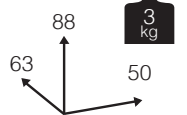

ROSY [silla comedor plegable alu/sling]

920

Medidas montado (cm)