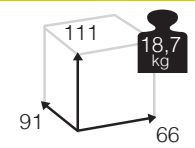

1.200

Medidas montado (cm)

new

Ref. CAR959WH
Aluminio: white

Caja: 4 ud
Volumen: 0,667 m³

DANUBE [mesa comedor rectangular alu/cristal]

234

Medidas montado (cm)