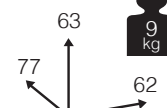

Caja: 1 ud
Volumen: 0,319 m³