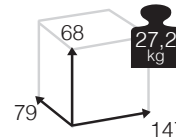

Caja: 1 ud
Volumen: 0,790 m³