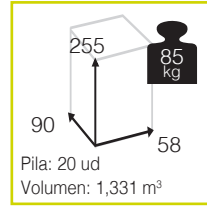

Consultar
colores
y tejidos
pag. 111