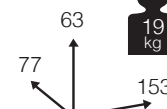

68

Ref. GCARS5512WS

Wicker: white stone
Cojines: acrílico taupe

Medidas montado (cm)

Caja: 1 ud
Volumen: 0,779 m³

ALISA [sofá 3 plazas alu/wicker c/cojines]

Viker Art

51