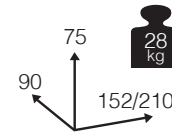

Medidas montado (cm)

JUPITER [mesa comedor rectangular extensible alu/teca]

246

Ref. TAGT833T2ECH
Aluminio: champagne
Top: teca

Ref. TAGT833T2EMC
Aluminio: mocca
Top: teca

Ref. TAGT833T2EWH
Aluminio: white
Top: teca

Medidas montado (cm)

LAWRENCE [sillón comedor apilable alu/sling]

1.232

Medidas montado (cm)

new

Ref. CTX968CHKH
Aluminio: champagne
Sling: khaki

new

Ref. CTX968MCCF
Aluminio: mocca
Sling: coffee