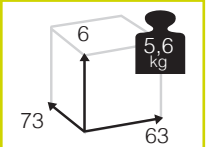

BASE MESA [base pie central pequeña Nit aluminio]

2.070

Medidas montado (cm)

Caja: 1 ud
Volumen: 0,028 m³