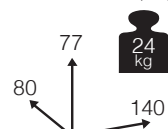

Caja: 1 ud
Volumen: 0,941 m³