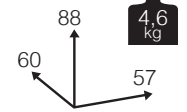

Cojín asiento 42x45x4 cm Ref. J04828

Sillón con cojín Acrílico

Consultar colores y tejidos pag. 111