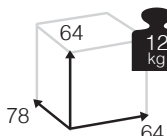

Caja: 1 ud
Volumen: 0,319 m³