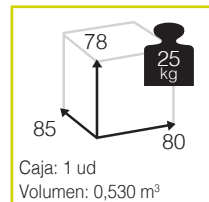

Caja: 1 ud
Volumen: 0,530 m³