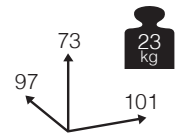

Caja: 1 ud
Volumen: 0,790 m³