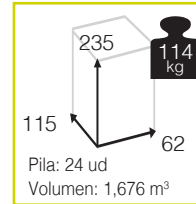

Volumen: 0,108 m³

AROMA [sillón comedor apilable alu/sling]

912

Medidas montado (cm)

Ref. CTX119CHKH
Aluminio: champagne
Sling: khaki

Ref. CTX119MCCF
Aluminio: mocca
Sling: coffee

Ref. CTX119WHWH
Aluminio: white
Sling: white