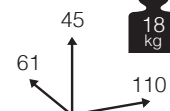

ALISA [mesa centro rectangular alu/wicker/glass]

Viker Art

132

Medidas montado (cm)

Ref. GCARS551ST1WS

Wicker: white stone

Top: cristal transparente