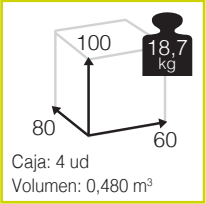

Volumen: 0,108 m³

AROMA [sillón comedor apilable alu/sling]

912

Medidas montado (cm)

Ref. CTX119CHKH
Aluminio: champagne
Sling: khaki

Ref. CTX119MCCF
Aluminio: mocca
Sling: coffee

Ref. CTX119WHWH
Aluminio: white
Sling: white