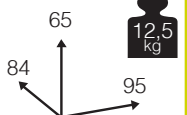

Ref. CTX603WHKH
Aluminio: white
Sling: khaki

Ref. CTX603WHSB
Aluminio: white
Sling: silverblack

Ref. CTX603WHWH
Aluminio: white
Sling: white

Caja: 2 ud
Volumen: 0,128 m³

SIENA [butaca sling]

87

Medidas montado (cm)