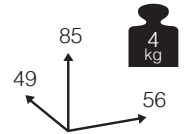

DANUBE [sillón comedor apilable alu/fibra]

1.200

Medidas montado (cm)