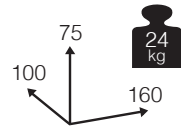

NEO [mesa comedor toneiforme alu/teca]

288

Medidas montado (cm)

Caja: 1 ud
Volumen: 0,194 m³