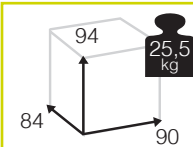

Ref. TAGG891T5EWHGR
Aluminio: white
Top: grey foggy glass

new

Ref. TAGG891T5EWHWH
Aluminio: white
Top: white foggy glass

VERONA [butaca aluminio]

112

Medidas montado (cm)

Cajas: 2 ud
Volumen: 0,711 m³

Ref. CAAS6371W
Aluminio: white