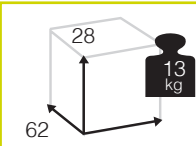

ALISA [mesa auxiliar cuadrada alu/wicker/glass]

Viker Art

410

Medidas montado (cm)

Ref. GCARS551ST2WS

Wicker: white stone

Top: cristal transparente

Caja: 1 ud