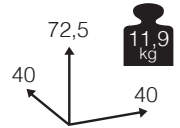

BASE MESA [base pie central cuadrado Iris aluminio]

2.500

Medidas montado (cm)

2 Cajas: 1 ud
Volumen: 0,023 m³

Ref. GT608FCC
Aluminio: charcoal

Ref. GT608FCH
Aluminio: champagne

Ref. GT608FMC
Aluminio: mocca