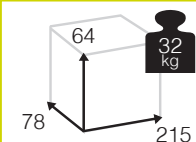

Caja: 1 ud

Volumen: 1,073 m³