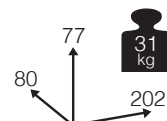

VISBY [sofá 3 plazas alu/wicker c/cojines]

42

Medidas montado (cm)

Ref. CARS6923C

Wicker: ϕ 5 mm amber brush

Cojines: acrílico crudo