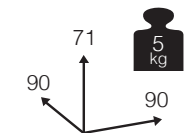

BASE MESA [base pie central grande Nit aluminio]

1.450

Medidas montado (cm)

Caja: 1 ud
Volumen: 0,040 m³