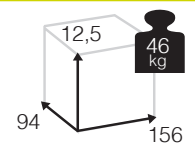

Caja: 1 ud
Volumen: 0,183 m³