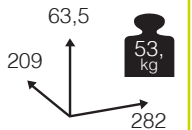

SIENA [sofá 2 plazas sling]

46

Medidas montado (cm)

Medidas montado (cm)

Caja: 1 ud
Volumen: 1,056 m³

Cojín asiento 72x72x10 cm	Ref. J04893
Cojín respaldo 72x36x10 cm	Ref. J04898
Cojín respaldo 72x36x10 cm	Ref. J04889

Sling Acrílico

Sofá 2 plazas con 4 cojines Sling

Sofá 2 plazas con 4 cojines Acrílico (Consultar colores y tejidos pag 111)

SOLARO [set sofá angular aluminio c/cojines]

48

Medidas montado (cm)

Medidas montado (cm)

Caja: 1 ud
Volumen: 1,286 m³