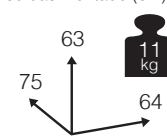

Cojín esquinero 55x20x40 cm Ref. J04947

Corner con 3 cojines Acrílico

Acrílico

Consultar colores y tejidos pag. 111

BELLUNO [módulo extensión 1 plazas aluminio]

153

Medidas montado (cm)

Caja: 1 ud
Volumen: 0,424 m³