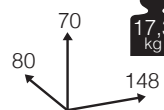

Caja: 1 ud
Volumen: 0,928 m³