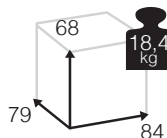

126

Medidas montado (cm)

Caja: 1 ud
Volumen: 0,451 m³

new

Ref. CAAS6401UCC
Aluminio: charcoal

Ref. CAAS6401UCH
Aluminio: champagne

Ref. CAAS6401UMC
Aluminio: mocca

Ref. CAAS6401UWH
Aluminio: white