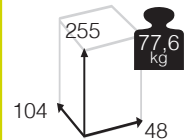

Caja: 4 ud
Volumen: 0,480 m³

Pila: 24 ud
Volumen: 1,273 m³

POLO [sillón comedor apilable alu/sling]

1.056

Medidas montado (cm)

Caja: 4 ud
Volumen: 0,480 m³

Pila: 24 ud
Volumen: 1,210 m³

Ref. CTX820RBLSB
Aluminio: black
Sling: silverblack