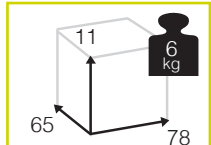

Cojín asiento ø 44x4 cm

J04984

Sillón con cojín Acrílico

Consultar
colores
y tejidos
pág. 111

MURRAY [mesa bistro redonda aluminio]

1.070

Medidas montado (cm)

Caja: 1 ud
Volumen: 0,056 m³