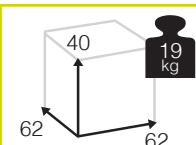

315

Medidas montado (cm)

Ref. GCARF551WS

Wicker: white stone

Cojines: acrílico taupe

Caja: 1 ud

Volumen: 0,154 m³

ALISA [mesa centro rectangular alu/wicker/glass]