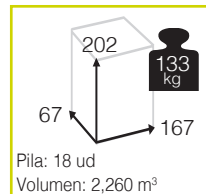

Medidas montado (cm)