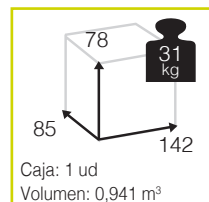

Caja: 1 ud
Volumen: 0,941 m³