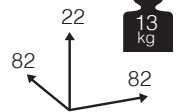

Cojín esquinero 60x43x10 cm Ref. J04958

Brazo con cojín Polyester

grey GF071

khaki GF070

Brazo con cojín Acrílico (Consultar colores y tejidos pag 111)

POSITANO [mesa/pouf cuadrada aluminio]

290

Medidas montado (cm)