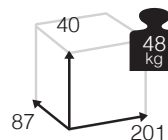

Medidas montado (cm)

Caja: 2 ud
Volumen: 0,089 m³

POSITANO [sofá 2 plazas aluminio]

67

Medidas montado (cm)

Caja: 1 ud
Volumen: 0,699 m³

Opcion 1

Opcion 2