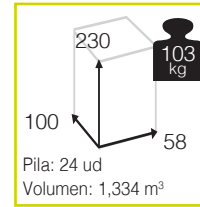

Ref. CAGS640STWHWH
Aluminio: white
Top: white foggy glass

BREEZE [sillón comedor apilable aluminio]

1.104

Medidas montado (cm)

Ref. CAA733WH
Aluminio: white

Cojín asiento 45x43x4 cm Ref. J04923

Sillón con cojín Acrílico