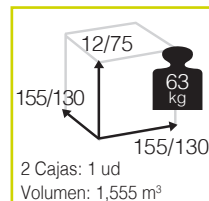

2 Cajas: 1 ud
Volumen: 1,555 m³