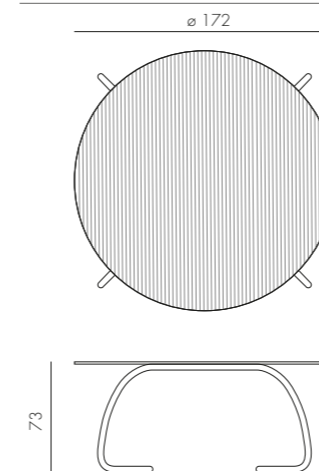

49,8 kg
n. pz. 1

LOTO DINNER Ø170 *

vetro
alluminio

ANTRACITE
verniciato antracite
44452.02.000

BIANCO
verniciato bianco
44453.00.000

65,3 kg
n. pz. 1

* nuova versione
new version

LOTO DINNER Ø120 *