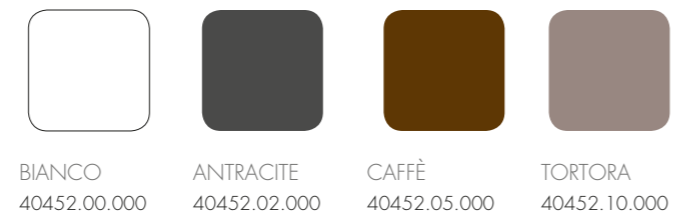

bianco 36330.04.155	caffè 36330.04.165	grigio 36330.04.163	grigio Sunbrella® 36330.04.136

* nuova versione
new version

* nuova versione
new version

ATLANTICO

polipropilene fiberglass
tessuto sintetico 1 x 11,6 kg
n. pz. 20

BRACCIOLO ATLANTICO

polipropilene fiberglass

1,1 kg
n. pz. 1

RIO 210 EXTENSIBLE 8/10

durelTOP - polipropilene
alluminio

BIANCO
verniciato bianco
48253.00.000

ANTRACITE
verniciato antracite
48252.02.000

TORTORA
verniciato tortora
48259.10.000