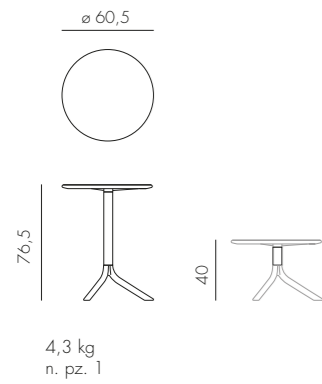

SPRITZ

polipropilene fiberglass