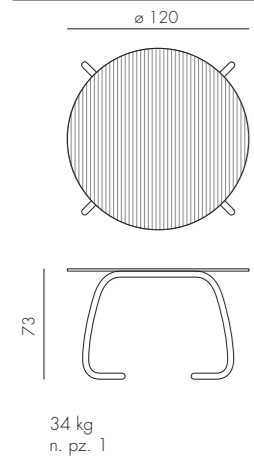

LOTO DINNER Ø120 *

vetro
alluminio