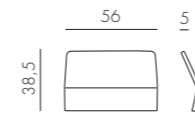

CUSCINO FIT ARIA new

tessuto acrilico

0,5 kg
n. pz. 4

bianco 36330.04.155	caffè 36330.04.165	grigio 36330.04.163	grigio Sunbrella® 36330.04.136

* nuova versione
new version

* nuova versione
new version