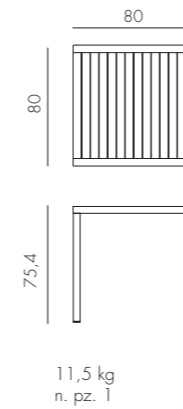

CUBE 80

duralTOP - polipropilene
alluminio