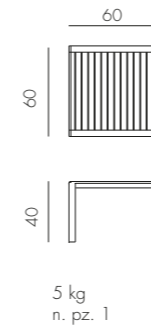

ARIA TAVOLINO 60

polipropilene