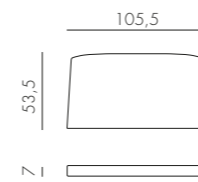

CUSCINO NET BENCH **new**

tessuto acrilico

1,5 kg
n. pz. 4