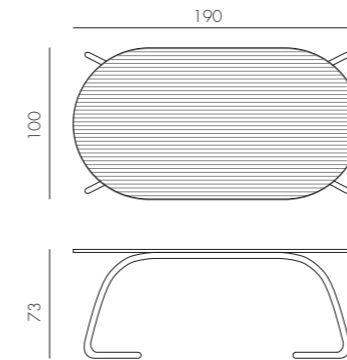

LOTO DINNER 190 *

vetro
alluminio

ANTRACITE
verniciato antracite
44052.02.000

BIANCO
verniciato bianco
44053.00.000

49,8 kg
n. pz. 1