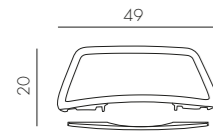

BRACCIOLO ATLANTICO

polipropilene fiberglass

1,1 kg
n. pz. 1