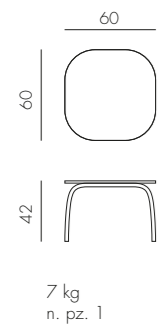

LOTO RELAX 60 *

laminato
alluminio