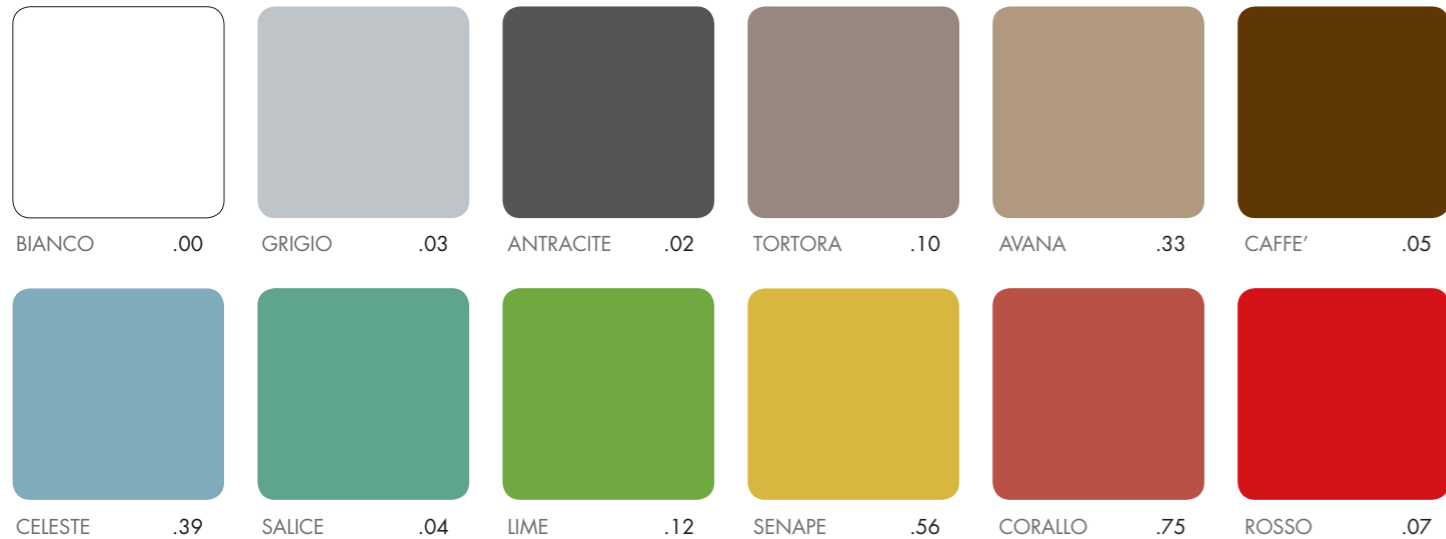

polipropilene

ARIA TAVOLINO 60

polipropilene

POP

polipropilene fiberglass

polipropilene

Polipropilene trattato anti-UV e colorato in massa. Riciclabile al 100%.
 Polypropylene with UV additives and is uniformly colored. 100% Recyclable resin.
 Polypropylène traité anti-UV et coloré dans la masse. Résine recyclable 100%.
 UV-beständigem Polypropylen, voll durchgefärbt. 100% Recyclebarer Kunststoff.
 Polipropileno tratado anti UV y teñido en masa. Resina reciclable 100%.
 Polipropileno com tratamento anti-UV colorido na totalidade. Resina reciclável 100%.
 Полипропилен с обработкой анти-УФ, окрашенное в массе. На 100% пригодно для вторичной переработки.