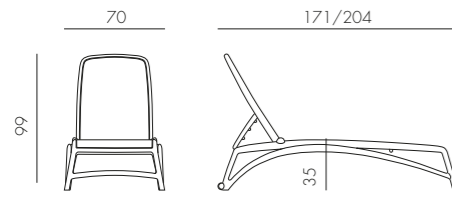

ATLANTICO

polipropilene fiberglass
tessuto sintetico 1 x 1

1,6 kg
n. pz. 20

Tessuto ricambiabile
Replaceable fabric
Tissu changeable
Auswechselbarer Stoff
Tela sustituible
Tecidos recambiáveis
Değiştirilebilen Kumaş
Съемная ткань