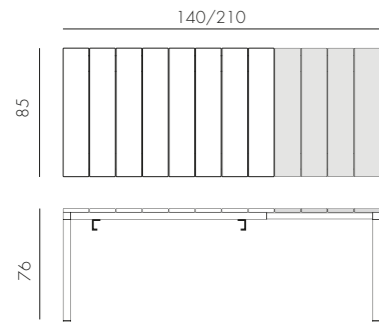

RIO 140 EXTENSIBLE 6/8

new

durelTOP - polipropilene
alluminio

BIANCO
verniciato bianco
48353.00.000

ANTRACITE
verniciato antracite
48352.02.000

TORTORA
verniciato tortora
48359.10.000

32,6 kg
n. pz. 1