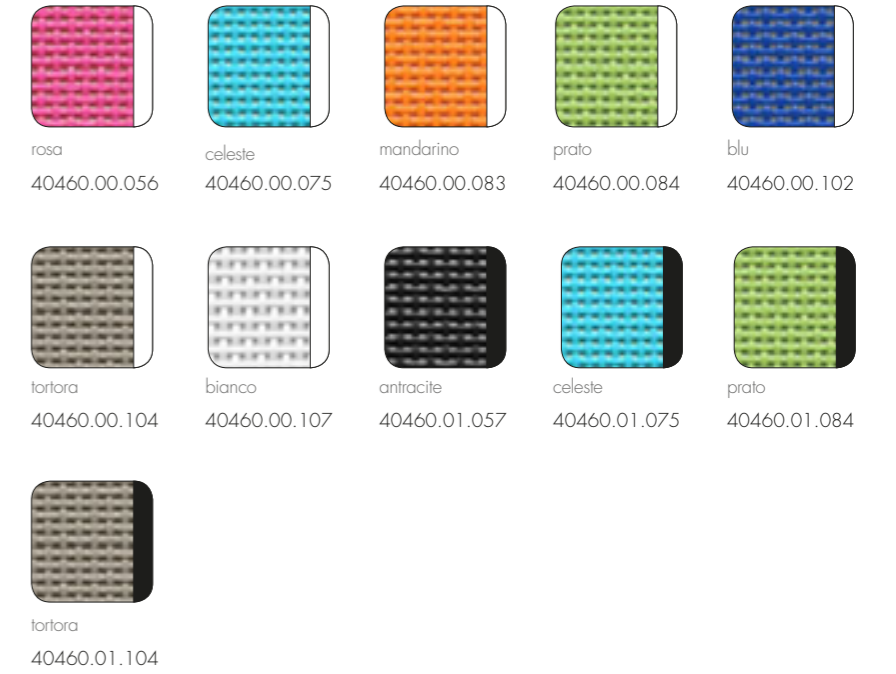

RICAMBIO atlantico

polipropilene
tessuto sintetico 1 x 1

1,3 kg
n. pz. 1