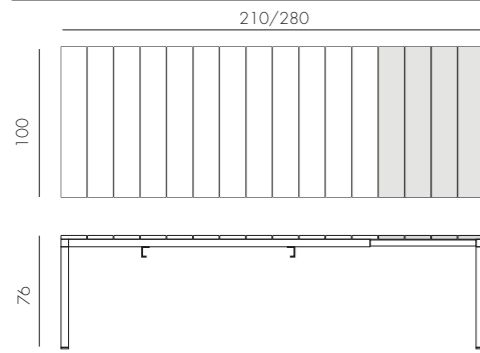

RIO 210 EXTENSIBLE 8/10

durelTOP - polipropilene
alluminio

BIANCO
verniciato bianco
48253.00.000

ANTRACITE
verniciato antracite
48252.02.000

TORTORA
verniciato tortora
48259.10.000

49 kg
n. pz. 1