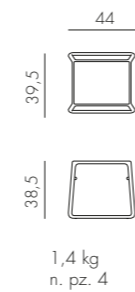

POP

polipropilene fiberglass