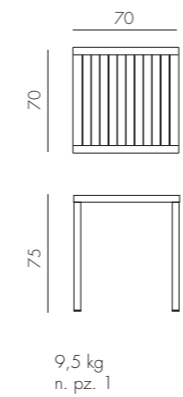

CUBE 70 new

duralTOP - polipropilene
alluminio