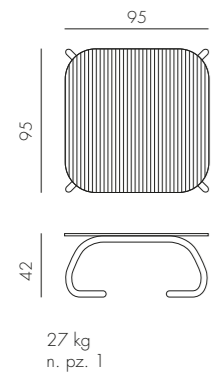

LOTO RELAX 95 *

vetro
alluminio