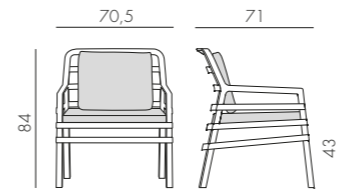

ANTRACITE
vernici. antracite
62252.02.000

BIANCO
vernici. bianco
62253.00.000

polipropilene
alluminio

* nuova versione
new version

ARIA (POLTRONA ARIA + CUSCINO SEDUTA + CUSCINO ARREDO)

polipropilene
tessuto acrilico