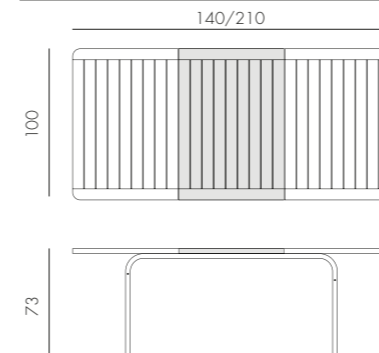

ALLORO 140 EXTENSIBLE 6/8

durelTOP - polipropilene
alluminio

BIANCO
verniciato bianco
42753.00.000

TORTORA
verniciato bianco
42753.10.000

ANTRACITE
verniciato antracite
42752.02.000

CAFFÈ
verniciato caffè
42757.05.000

TORTORA
verniciato tortora
42759.10.000

33,7 kg
n. pz. 1