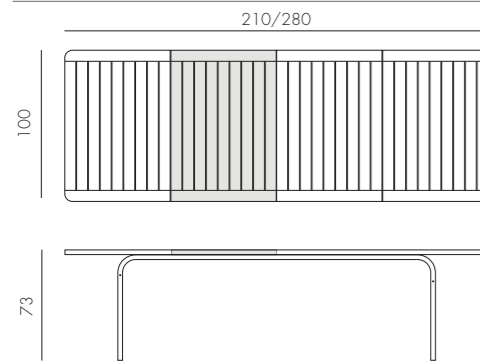

ALLORO 210 EXTENSIBLE 8/10

durelTOP - polipropilene
alluminio

BIANCO
verniciato bianco
42853.00.000

TORTORA
verniciato bianco
42853.10.000

ANTRACITE
verniciato antracite
42852.02.000

CAFFÈ
verniciato caffè
42857.05.000

TORTORA
verniciato tortora
42859.10.000

44,4 kg
n. pz. 1