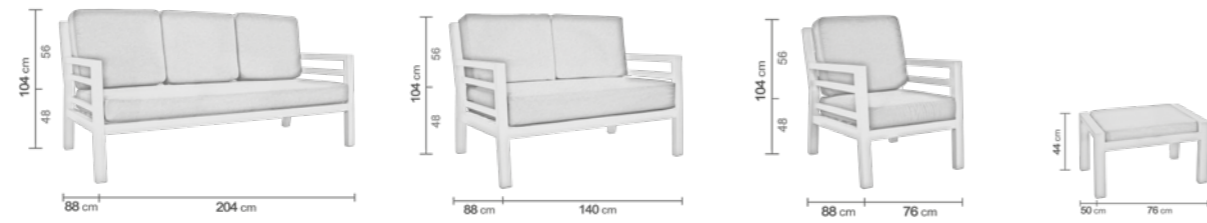

DATOS TÉCNICOS

SERIE CAMELIA sofá