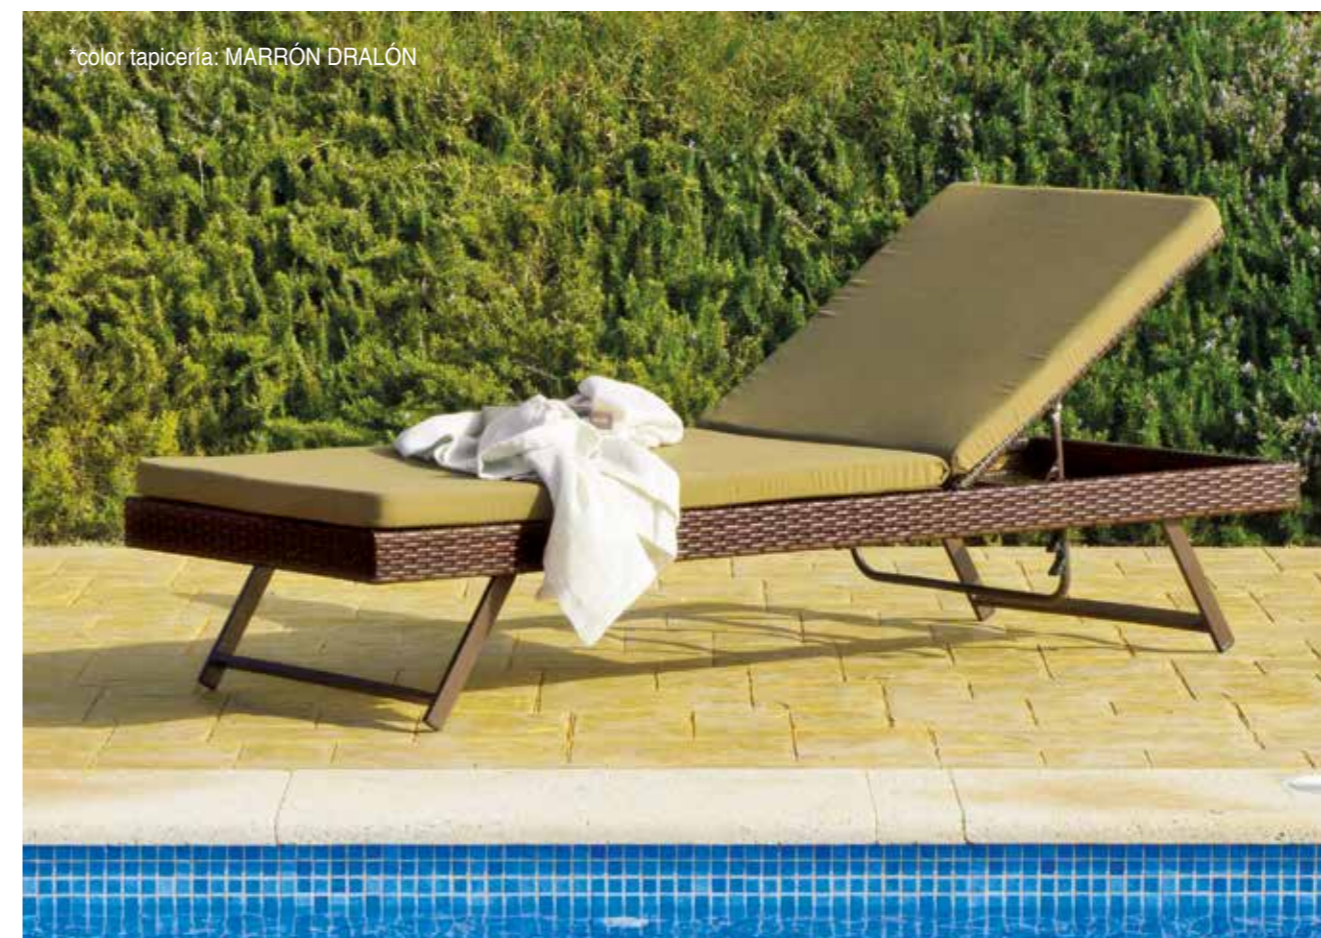

Minerva

Minerva 12

Cama médula sintética plegable, apilable.

COD. 1428530

Cojín Minerva 12/D

Cojín cama desenfundable en dralón 6 cm.

COD. 538561

Dralón Lux **COD. 4411087**