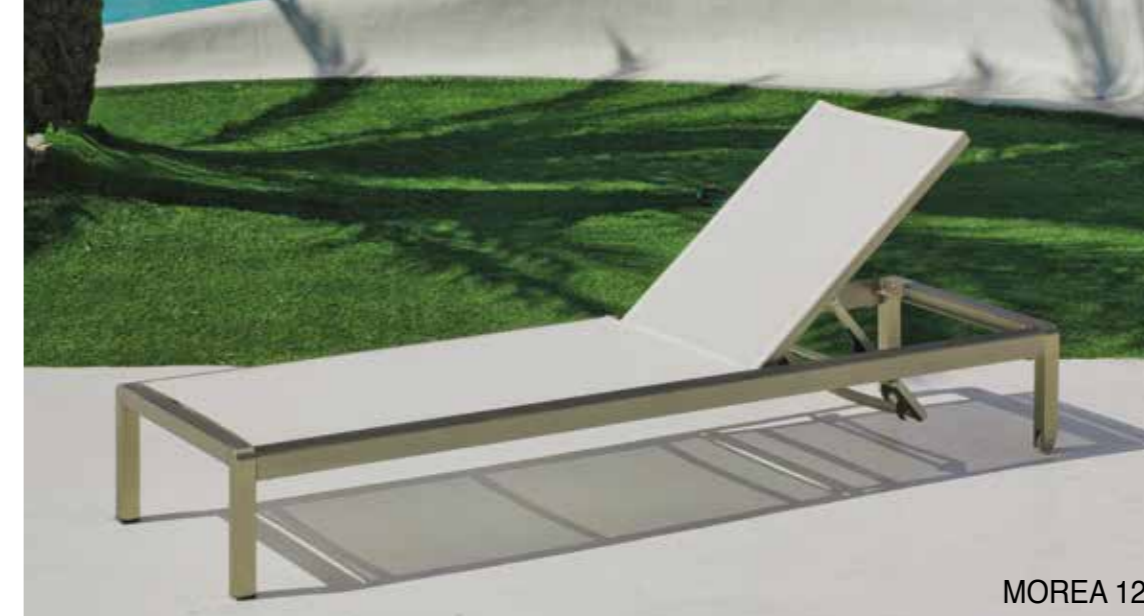

Edén 12

Edén 12
Cama aluminio con lamas de polywood, 5 posiciones y ruedas.
Color anodizado.
65/195x34H
COD. 2135014

Cojín Edén 12/D
Cojín cama confort
desenfundable con pestaña
oculta-cremallera en tapicería Dralón.
Dralón **COD. 217501**
Superdralón **COD. 2113508**