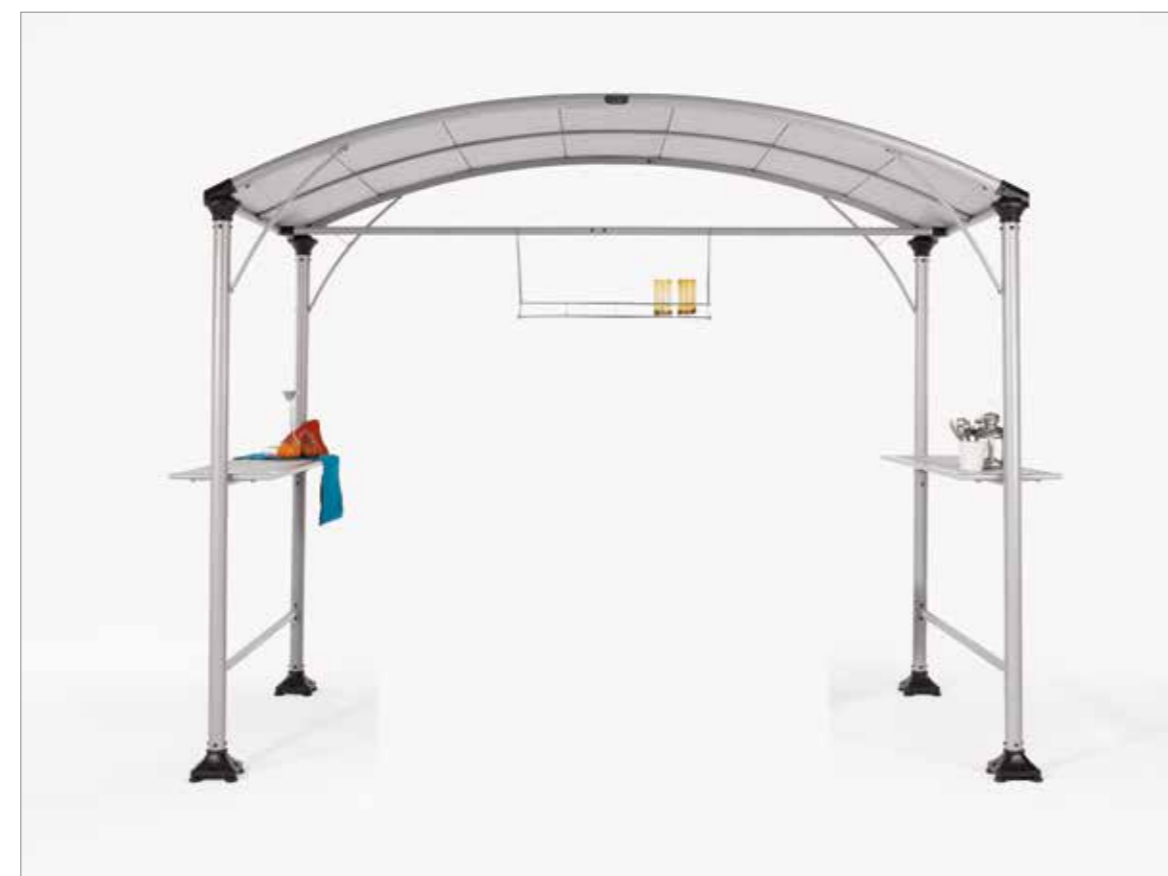

Gazebo Barbacoa
Medida: 150 x 80 x 270H
COD. 2435011

Andújar

Pompeya

Gazebo de forja con gran solidez y fácil montaje.
Medidas: 3x2 m.
COD. 1849092

COLECCIÓN

Cojines Fundas

COLECCIONES TEJIDOS Y COLORES DISPONIBLES